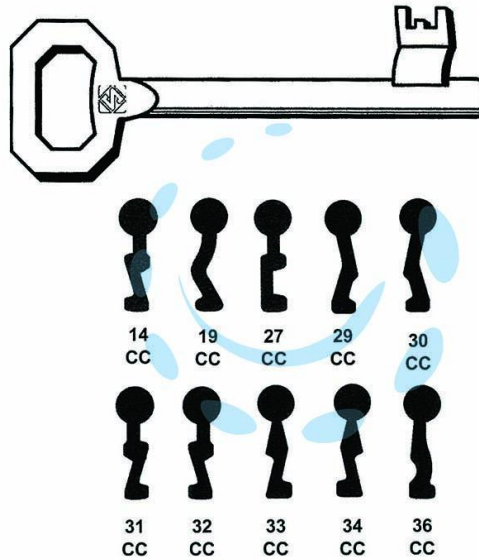

CHIAVI PATENT PER SERRATURE A BUSSOLA CORNI - 36
CC

Cod.

51422

DESCRIZIONE

in acciaio nichelato, per serrature a bussola da infilare