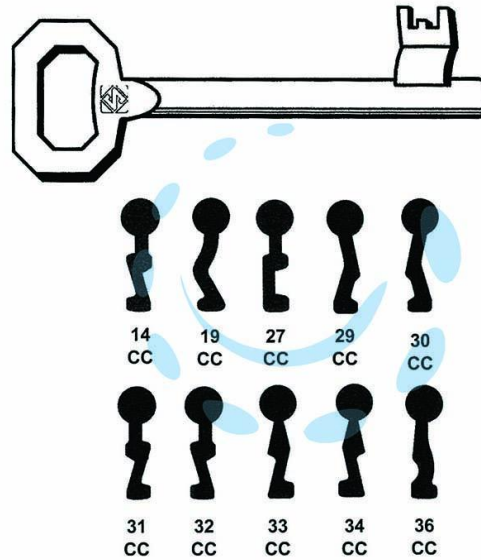

CHIAVI PATENT PER SERRATURE A BUSSOLA CORNI - 36  
CC

Cod.

51422

## DESCRIZIONE

in acciaio nichelato, per serrature a bussola da infilare