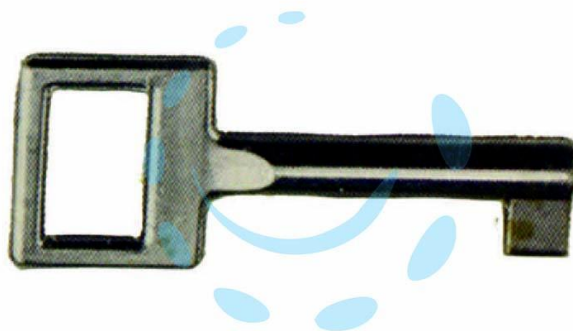

CHIAVI PER CASELLARI IN ACCIAIO - n°1

Cod.

12218

DESCRIZIONE

finitura zincotropicalizzata - innesto femmina - leva piccola (art.81)