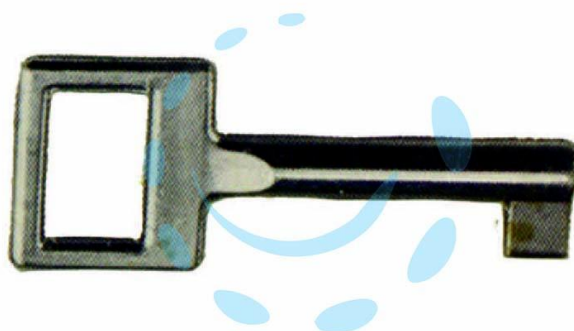

CHIAVI PER CASELLARI IN ACCIAIO - n°2

Cod.

12225

DESCRIZIONE

finitura zincotropicalizzata - innesto femmina - leva piccola (art.81)