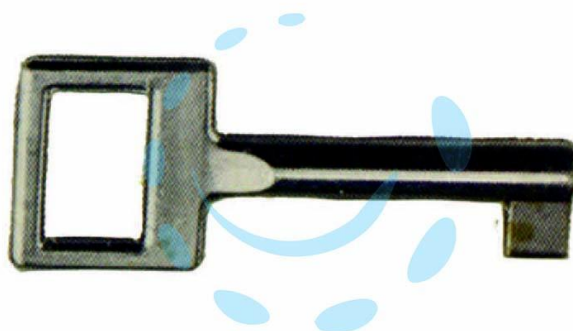

CHIAVI PER CASELLARI IN ACCIAIO - n°4

Cod.

12249

DESCRIZIONE

finitura zincotropicalizzata - innesto femmina - leva piccola (art.81)