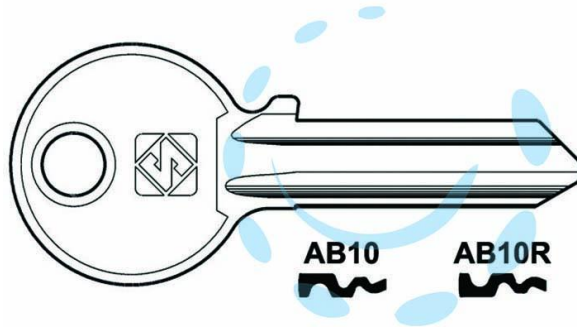

**CHIAVI PER CILINDRI ABUS 5 SPINE GRANDI - AB10 DX  
(SU ORDINAZIONE)**

Cod.

366465

## DESCRIZIONE

in acciaio nichelato, profilo dorsato