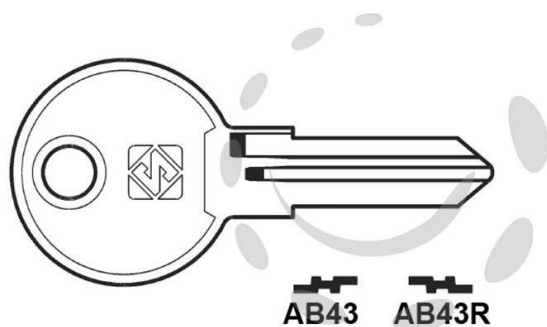

CHIAVI PER CILINDRI ABUS 5 SPINE PICCOLE - AB43 DX

Cod.

275989

DESCRIZIONE

in acciaio nichelato