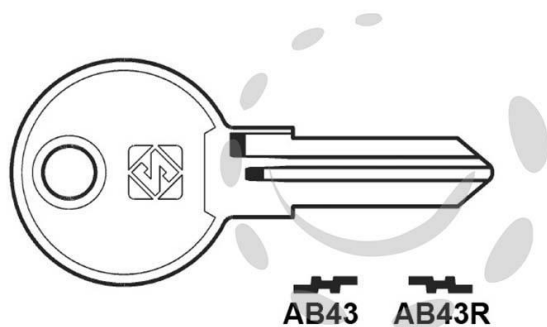

CHIAVI PER CILINDRI ABUS 5 SPINE PICCOLE - AB43R SX

Cod.

276009

## DESCRIZIONE

in acciaio nichelato