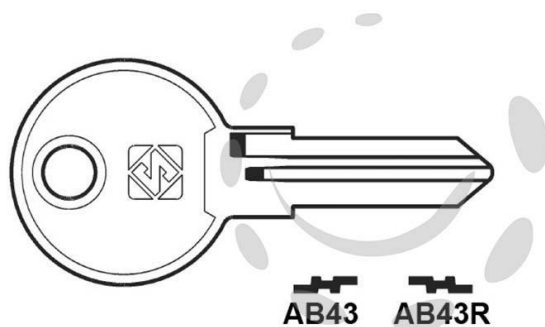

CHIAVI PER CILINDRI ABUS 5 SPINE PICCOLE - AB43R SX

Cod.

276009

DESCRIZIONE

in acciaio nichelato