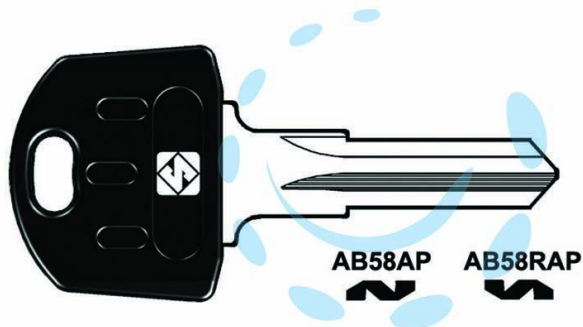

CHIAVI PER CILINDRI ABUS 5 SPINE PICCOLE - AB58AP
DX

Cod.

367356

DESCRIZIONE

in acciaio nichelato, testa plastica, utilizzo principale: antifurti ciclomotori, motociclette, biciclette