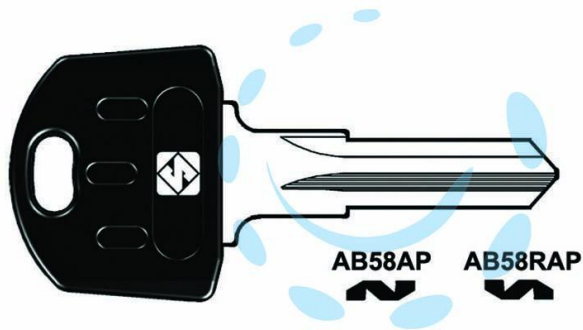

**CHIAVI PER CILINDRI ABUS 5 SPINE PICCOLE - AB58RAP
SX**

Cod.

367387

DESCRIZIONE

in acciaio nichelato, testa plastica, utilizzo principale: antifurti ciclomotori, motociclette, biciclette