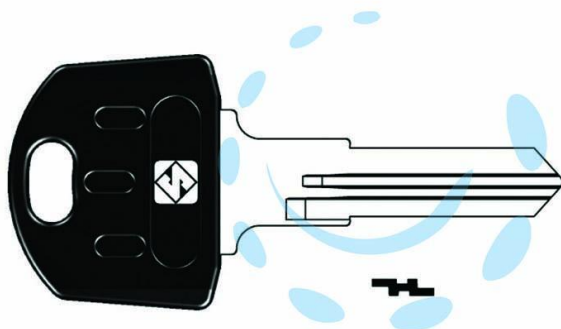

**CHIAVI PER CILINDRI ABUS 5 SPINE PICCOLE AB59RAP -
AB59RAP SX**

Cod.

367332

DESCRIZIONE

in acciaio nichelato, testa plastica, utilizzo principale: antifurti ciclomotori, motociclette, biciclette