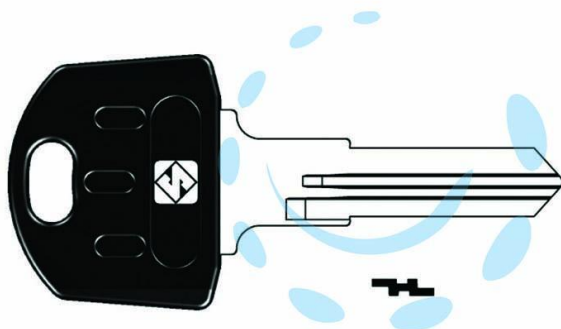

CHIAVI PER CILINDRI ABUS 5 SPINE PICCOLE AB59RAP -
AB59RAP SX

Cod.

367332

DESCRIZIONE

in acciaio nichelato, testa plastica, utilizzo principale: antifurti ciclomotori, motociclette, biciclette