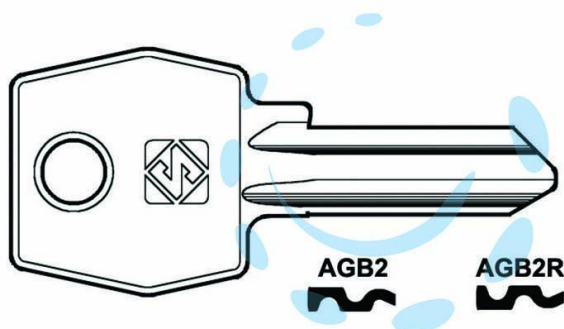

CHIAVI PER CILINDRI AGB 4 SPINE GRANDI - AGB2 DX

Cod.

347587

## DESCRIZIONE

in ottone nichelato, profilo dorsato