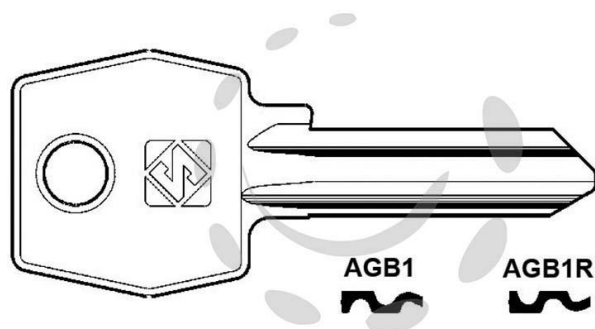

CHIAVI PER CILINDRI AGB 5 SPINE GRANDI - AGB1 DX

Cod.

187732

DESCRIZIONE

in ottone nichelato, profilo dorsato