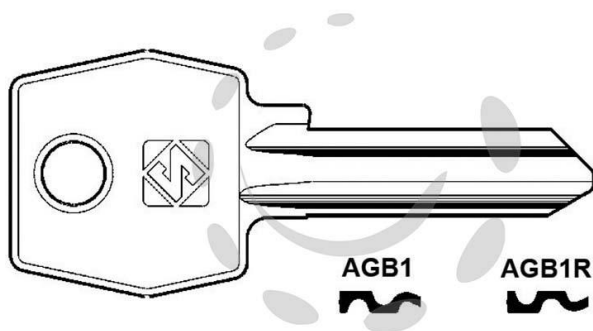

CHIAVI PER CILINDRI AGB 5 SPINE GRANDI - AGB1R SX

Cod.

187718

DESCRIZIONE

in ottone nichelato, profilo dorsato