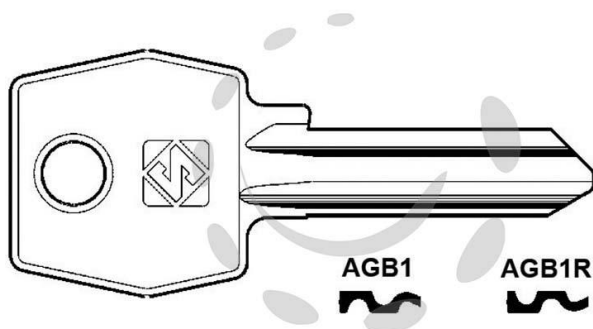

CHIAVI PER CILINDRI AGB 5 SPINE GRANDI - AGB1R SX

Cod.

187718

DESCRIZIONE

in ottone nichelato, profilo dorsato