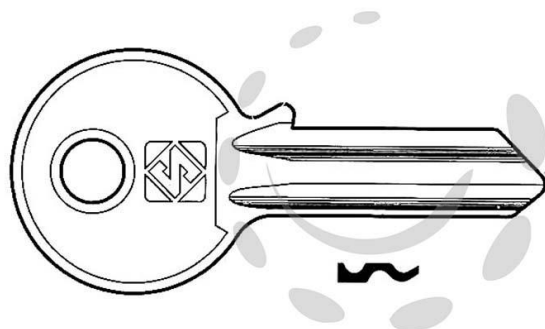

CHIAVI PER CILINDRI ALA 4 SPINE GRANDI AA1R - AA1R
SX

Cod.

50425

DESCRIZIONE

in ottone nichelato, per lucchetti da mm.50