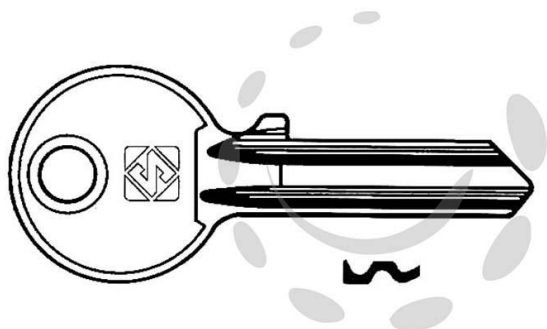

CHIAVI PER CILINDRI ALA 5 SPINE PICCOLE AA2R - AA2R
SX

Cod.

50449

DESCRIZIONE

in ottone nichelato, utilizzo principale: per lucchetti da mm.40