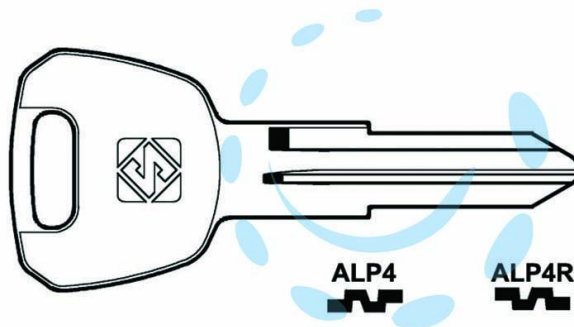

CHIAVI PER CILINDRI ALPHA 5 SPINE PICCOLE - ALP4R
SX

Cod.

348188

DESCRIZIONE

in ottone nichelato, utilizzo principale: per quadri elettrici