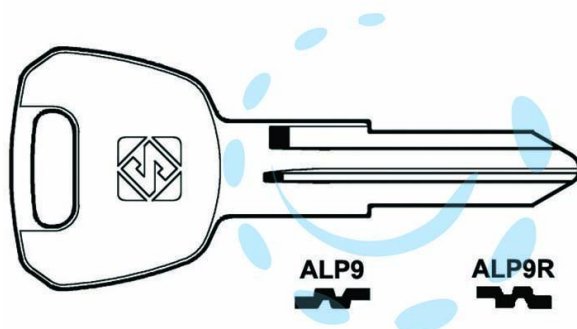

CHIAVI PER CILINDRI ALPHA 5 SPINE PICCOLE - ALP9R
SX

Cod.

188388

DESCRIZIONE

in ottone nichelato, utilizzo principale: per quadri elettrici