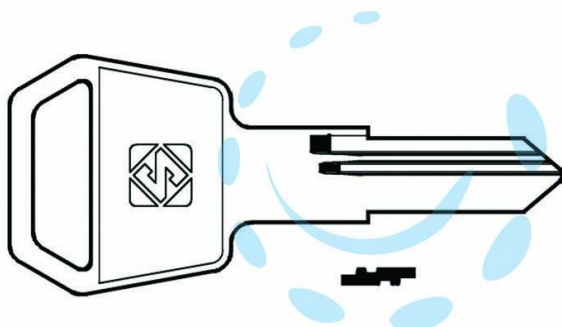

CHIAVI PER CILINDRI ALUBOX 4 SPINE PICCOLE ALU1 -
ALU1

Cod.

361750

DESCRIZIONE

in ottone nichelato, utilizzo principale: per cassette postali