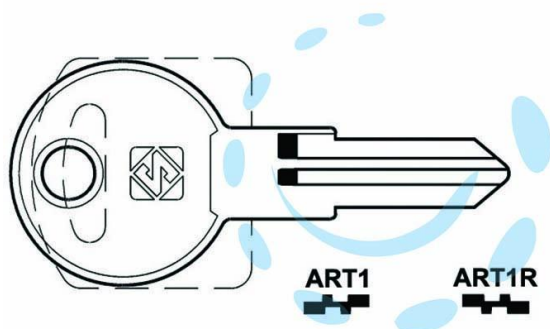

CHIAVI PER CILINDRI ARMSTRONG 4 SPINE PICCOLE -
ART1 DX

Cod.

367479

DESCRIZIONE

in acciaio nichelato, utilizzo principale: per cassette postali