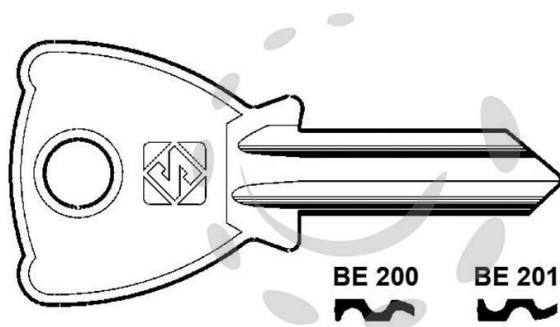

CHIAVI PER CILINDRI BETA 4 SPINE GRANDI - BE200 DX

Cod.

50982

## DESCRIZIONE

in ottone nichelato