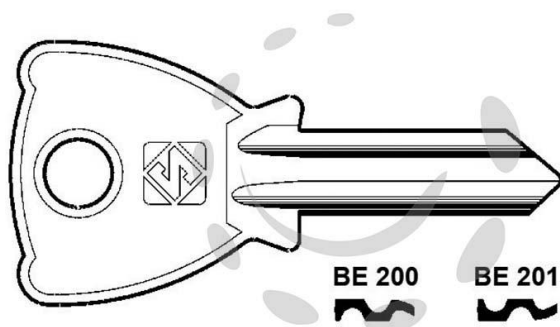

CHIAVI PER CILINDRI BETA 4 SPINE GRANDI - BE201 SX

Cod.

50999

DESCRIZIONE

in ottone nichelato