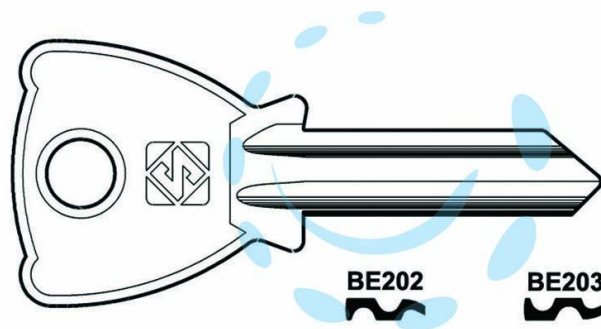

CHIAVI PER CILINDRI BETA 5 SPINE GRANDI - BE202 DX

Cod.

347624

DESCRIZIONE

in ottone nichelato, profilo dorsato