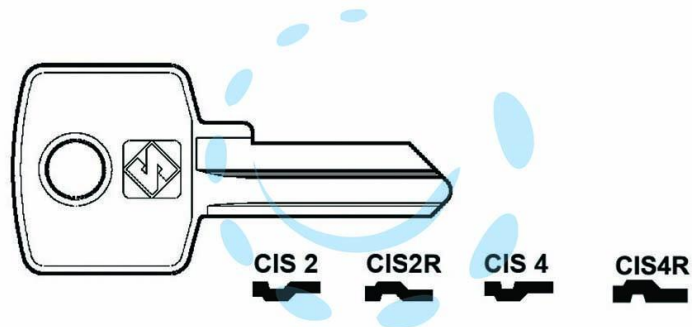

CHIAVI PER CILINDRI CAS-CISMA 4 SPINE PICCOLE - CIS2
DX

Cod.

51712

DESCRIZIONE

in ottone nichelato, utilizzo principale: per cassette postali e cilindri per mobili