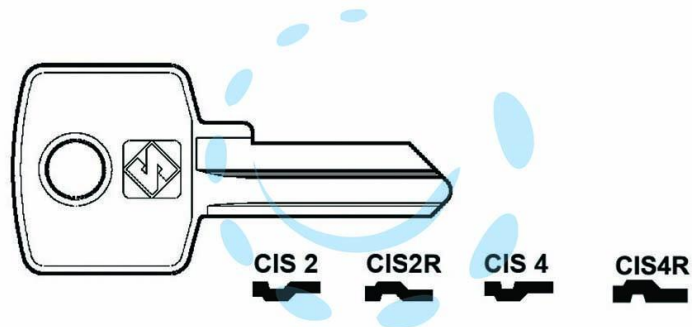

CHIAVI PER CILINDRI CAS-CISMA 4 SPINE PICCOLE -
CIS2R SX

Cod.

424585

DESCRIZIONE

in ottone nichelato, utilizzo principale: per cassette postali e cilindri per mobili