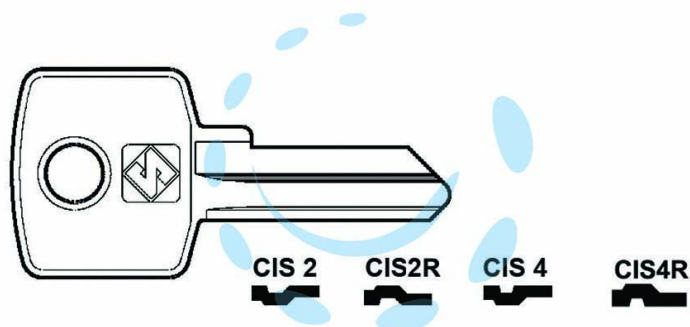

CHIAVI PER CILINDRI CAS-CISMA 4 SPINE PICCOLE - CIS4
DX

Cod.

66204

DESCRIZIONE

in ottone nichelato, utilizzo principale: per cassette postali e cilindri per mobili