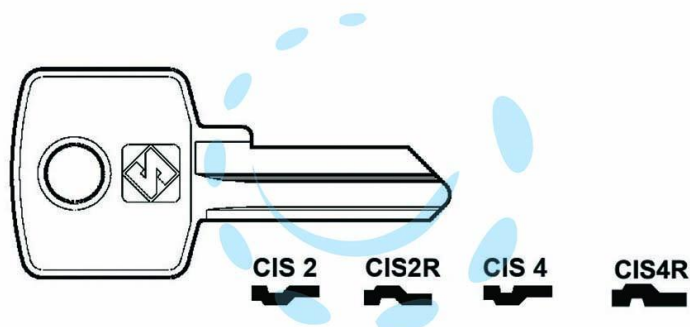

CHIAVI PER CILINDRI CAS-CISMA 4 SPINE PICCOLE -  
CIS4R SX

Cod.

347693

## DESCRIZIONE

in ottone nichelato, utilizzo principale: per cassette postali e cilindri per mobili