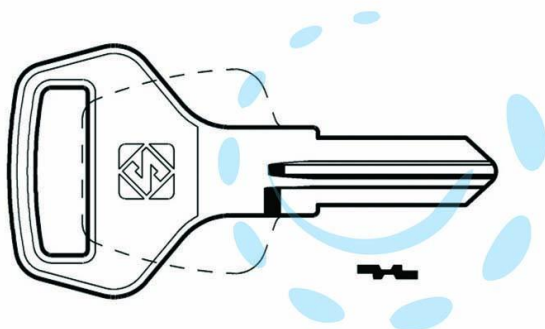

**CHIAVI PER CILINDRI CASH BOX 5 SPINE PICCOLE  
CAX1R - CAX1R**

Cod.

362016

## DESCRIZIONE

in ottone nichelato, utilizzo principale: per cassette postali