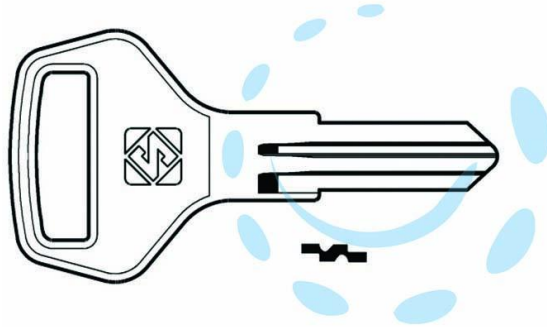

**CHIAVI PER CILINDRI CASH BOX 5 SPINE PICCOLE
CAX2R - CAX2R**

Cod.

362023

DESCRIZIONE

in ottone nichelato, utilizzo principale: per cassette di sicurezza