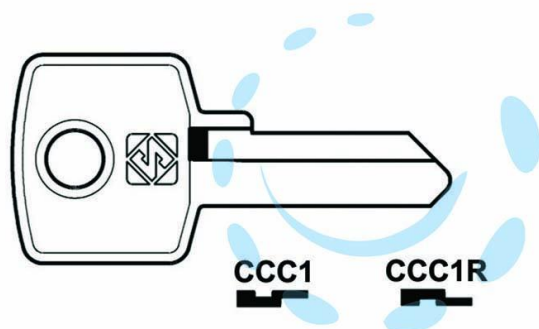

CHIAVI PER CILINDRI CCC 4 SPINE GRANDI - CCC1 DX

Cod.

361767

DESCRIZIONE

in ottone nichelato, utilizzo principale: per cilindri per mobili