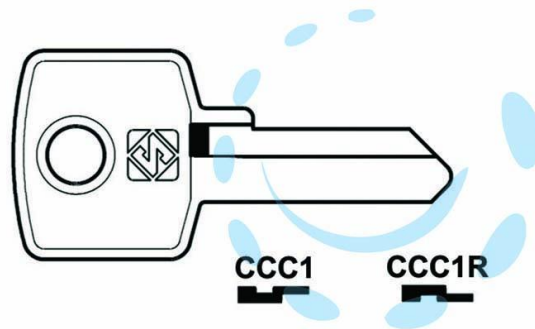

CHIAVI PER CILINDRI CCC 4 SPINE GRANDI - CCC1R SX

Cod.

361774

## DESCRIZIONE

in ottone nichelato, utilizzo principale: per cilindri per mobili