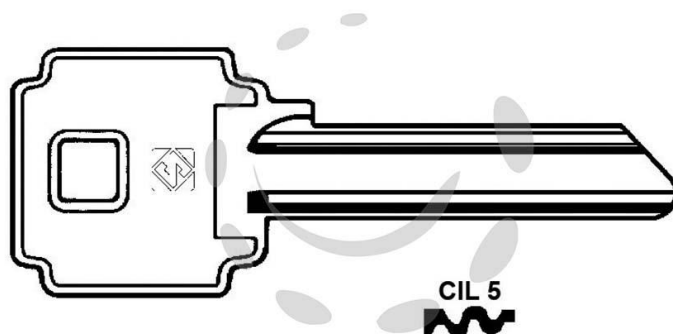

CHIAVI PER CILINDRI CILA-GENTILI 6 SPINE GRANDI -
CIL1 DX

Cod.

51675

DESCRIZIONE

in ottone nichelato, per lucchetti "CILA A"