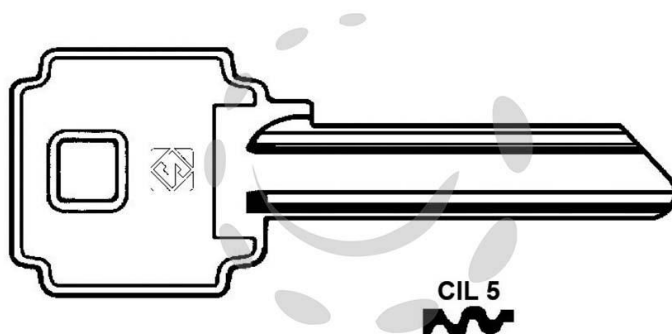

CHIAVI PER CILINDRI CILA-GENTILI 6 SPINE GRANDI -
CIL5 DX

Cod.

70911

DESCRIZIONE

in ottone nichelato, per lucchetti "CILA A"