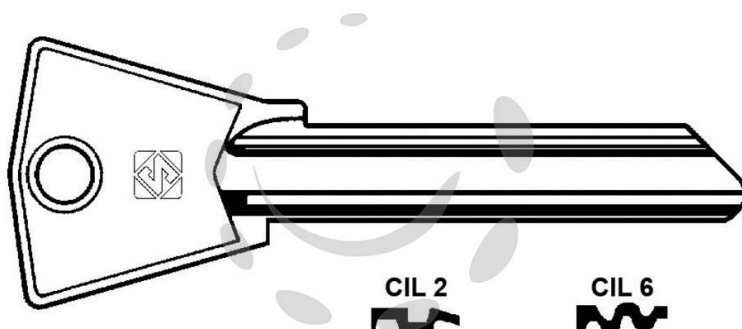

CHIAVI PER CILINDRI CILA-GENTILI 7 SPINE GRANDI -
CIL2 DX

Cod.

51699

DESCRIZIONE

in ottone nichelato, per lucchetti "SF"