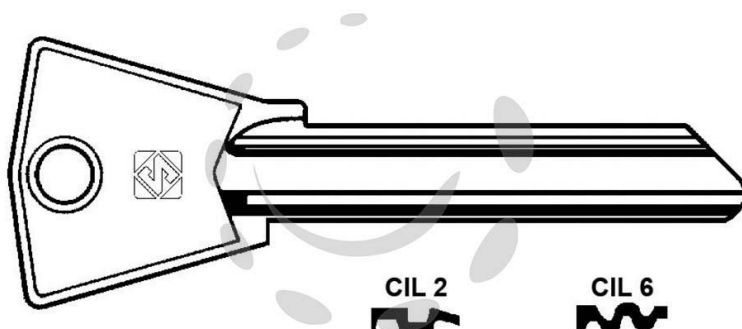

CHIAVI PER CILINDRI CILA-GENTILI 7 SPINE GRANDI -  
CIL6 DX

Cod.

70928

## DESCRIZIONE

in ottone nichelato, per lucchetti "SF"