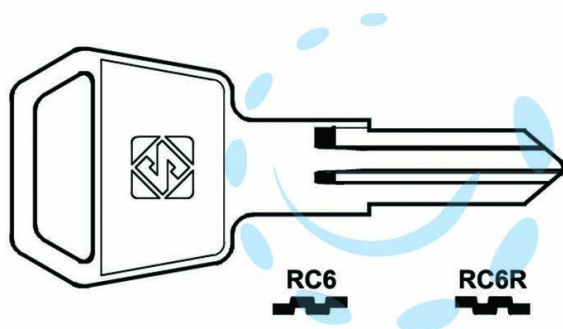

CHIAVI PER CILINDRI CINA 4 SPINE PICCOLE - RC6 DX

Cod.

361439

## DESCRIZIONE

in ottone nichelato, utilizzo principale: per cassette postali