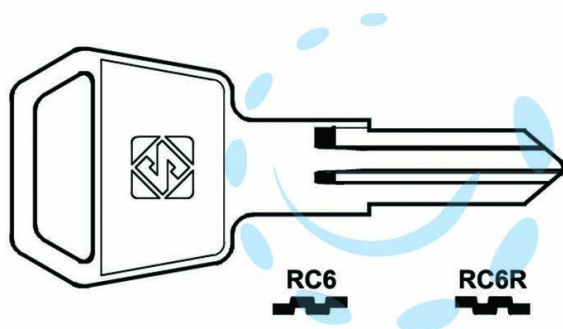

CHIAVI PER CILINDRI CINA 4 SPINE PICCOLE - RC6 DX

Cod.

361439

DESCRIZIONE

in ottone nichelato, utilizzo principale: per cassette postali