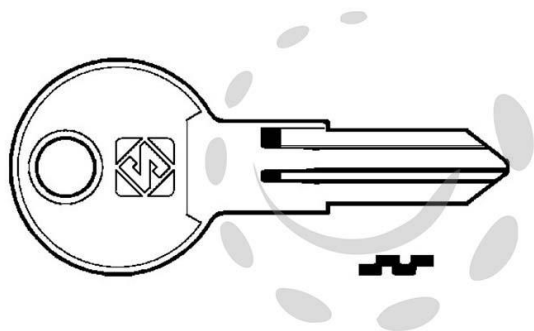

CHIAVI PER CILINDRI CINA 5 SPINE PICCOLE RC5 - RC5

Cod.

239677

DESCRIZIONE

in ottone nichelato, adatta per serratura a leva delle cassette postali tipo EUROPA e RESIDENCE