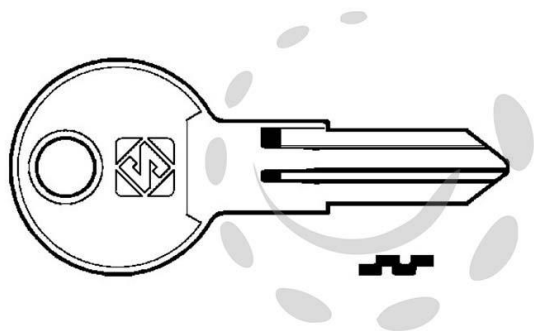

CHIAVI PER CILINDRI CINA 5 SPINE PICCOLE RC5 - RC5

Cod.

239677

## DESCRIZIONE

in ottone nichelato, adatta per serratura a leva delle cassette postali tipo EUROPA e RESIDENCE