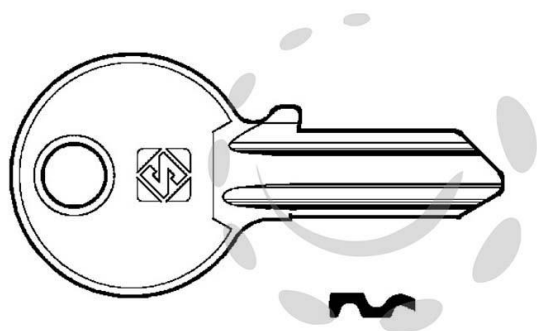

CHIAVI PER CILINDRI CISA 3 SPINE GRANDI CS4 - CS4 DX

Cod.

187893

DESCRIZIONE

in ottone nichelato, profilo dorsato, utilizzo principale: per serrature serranda