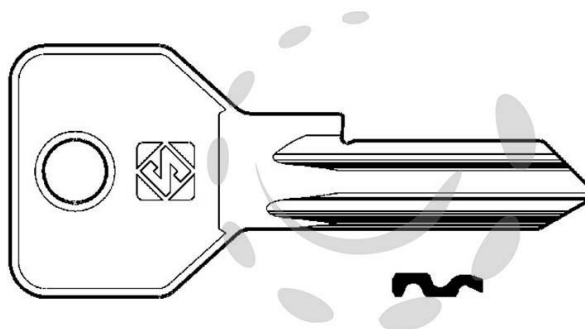

CHIAVI PER CILINDRI CISA 4 SPINE GRANDI CS120 -  
CS120 DX

Cod.

187787

## DESCRIZIONE

in ottone nichelato, profilo dorsato