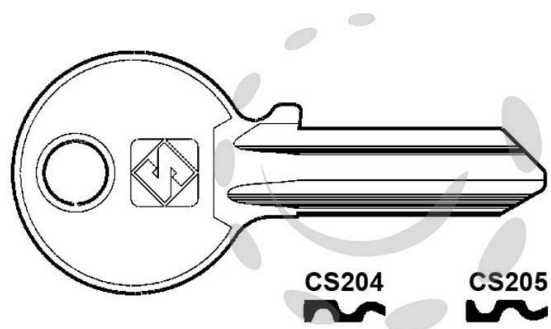

CHIAVI PER CILINDRI CISA 4 SPINE GRANDI - CS204 DX

Cod.

51941

DESCRIZIONE

in ottone nichelato, profilo dorsato, utilizzo principale: per lucchetti