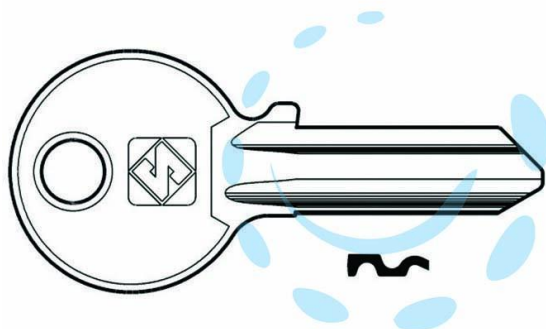

CHIAVI PER CILINDRI CISA 4 SPINE GRANDI CS204 IN
ACC. NICH. - CS204 DX

Cod.

373357

DESCRIZIONE

in acciaio nichelato, profilo dorsato, utilizzo principale: per lucchetti