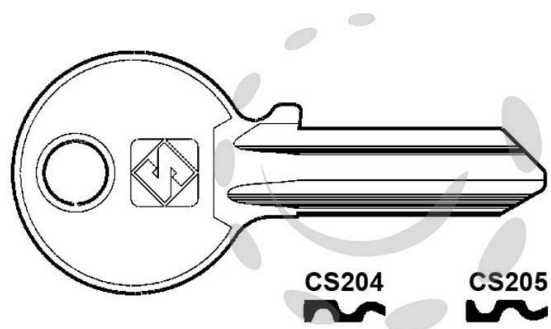

CHIAVI PER CILINDRI CISA 4 SPINE GRANDI - CS205 SX

Cod.

51958

DESCRIZIONE

in ottone nichelato, profilo dorsato, utilizzo principale: per lucchetti