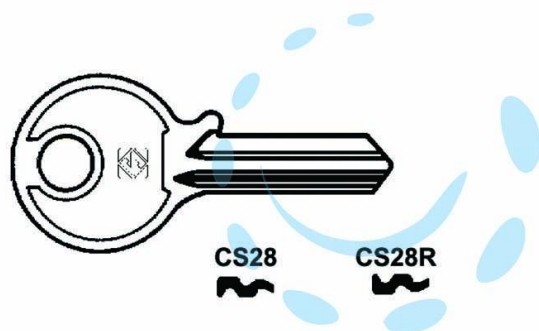

CHIAVI PER CILINDRI CISA 4 SPINE PICCOLE - CS28R SX

Cod.

347716

DESCRIZIONE

in ottone nichelato, profilo dorsato, utilizzo principale: per lucchetti