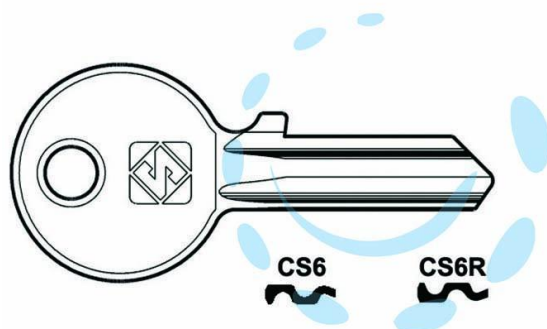

CHIAVI PER CILINDRI CISA 4 SPINE PICCOLE - CS6 DX

Cod.

51835

DESCRIZIONE

in ottone nichelato, utilizzo principale: per lucchetti da mm.30