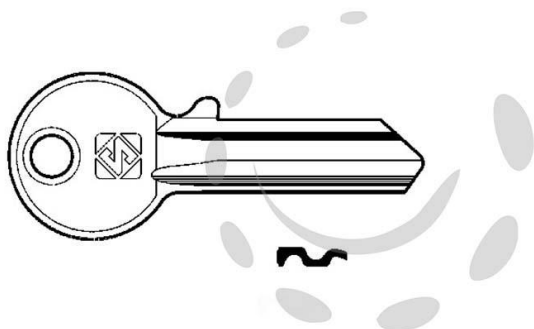

CHIAVI PER CILINDRI CISA 4 SPINE PICCOLE CS8 - CS8
DX

Cod.

187916

DESCRIZIONE

in ottone nichelato, utilizzo principale: per lucchetti da mm.30