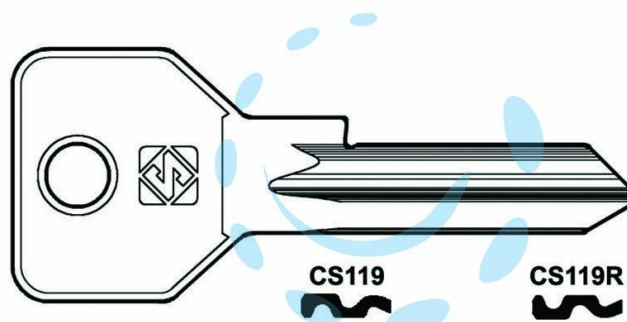

CHIAVI PER CILINDRI CISA 5 SPINE GRANDI CS119 -
CS119 DX

Cod.

187725

DESCRIZIONE

in ottone nichelato, profilo dorsato