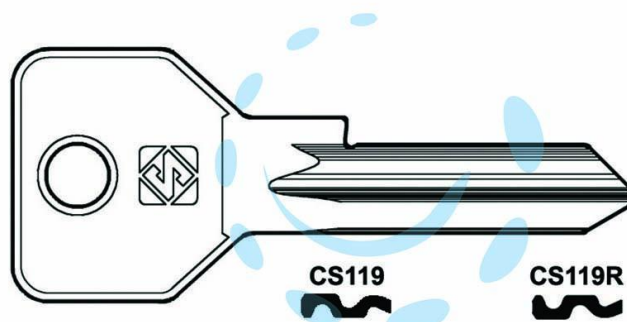

CHIAVI PER CILINDRI CISA 5 SPINE GRANDI CS119 -
CS119R SX

Cod.

367875

DESCRIZIONE

in ottone nichelato, profilo dorsato