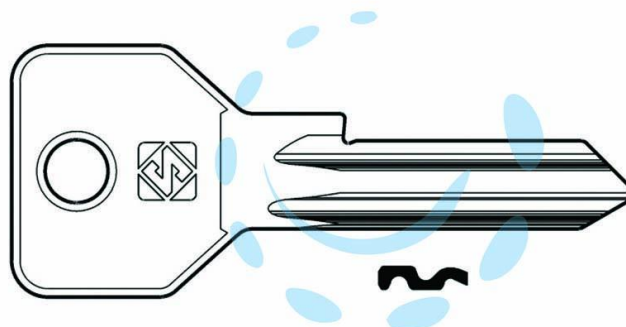

CHIAVI PER CILINDRI CISA 5 SPINE GRANDI CS119 IN
ACC. NICH. - CS119 DX

Cod.

373340

DESCRIZIONE

in acciaio nichelato, profilo dorsato