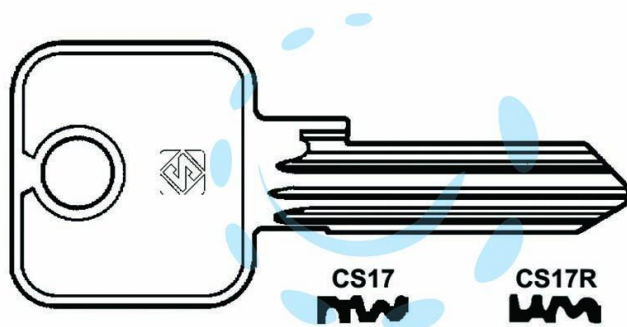

CHIAVI PER CILINDRI CISA 5 SPINE GRANDI - CS17 DX

Cod.

188395

## DESCRIZIONE

in ottone nichelato, profilo dorsato