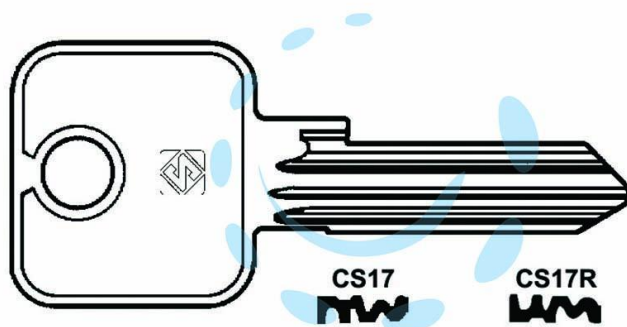

CHIAVI PER CILINDRI CISA 5 SPINE GRANDI - CS17R SX

Cod.

347709

DESCRIZIONE

in ottone nichelato, profilo dorsato