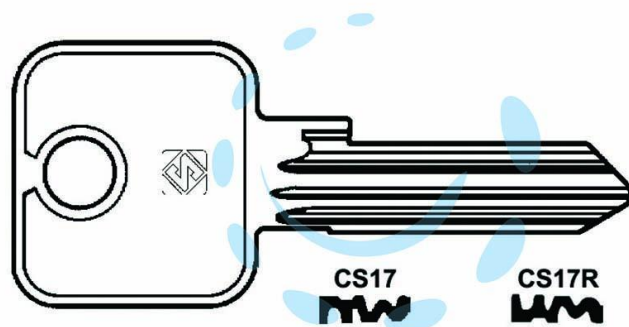

CHIAVI PER CILINDRI CISA 5 SPINE GRANDI - CS17R SX

Cod.

347709

DESCRIZIONE

in ottone nichelato, profilo dorsato