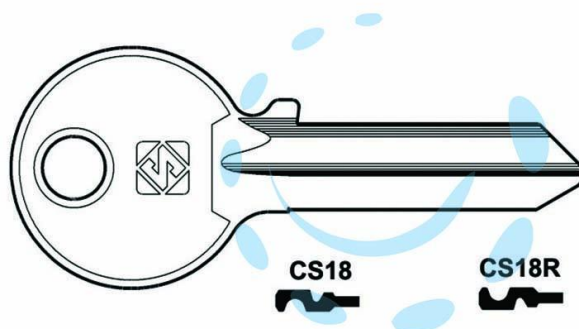

CHIAVI PER CILINDRI CISA 5 SPINE GRANDI - CS18 DX

Cod.

367844

## DESCRIZIONE

in ottone nichelato, profilo dorsato