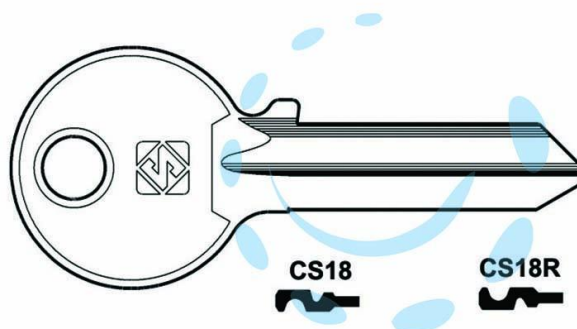

CHIAVI PER CILINDRI CISA 5 SPINE GRANDI - CS18 DX

Cod.

367844

DESCRIZIONE

in ottone nichelato, profilo dorsato